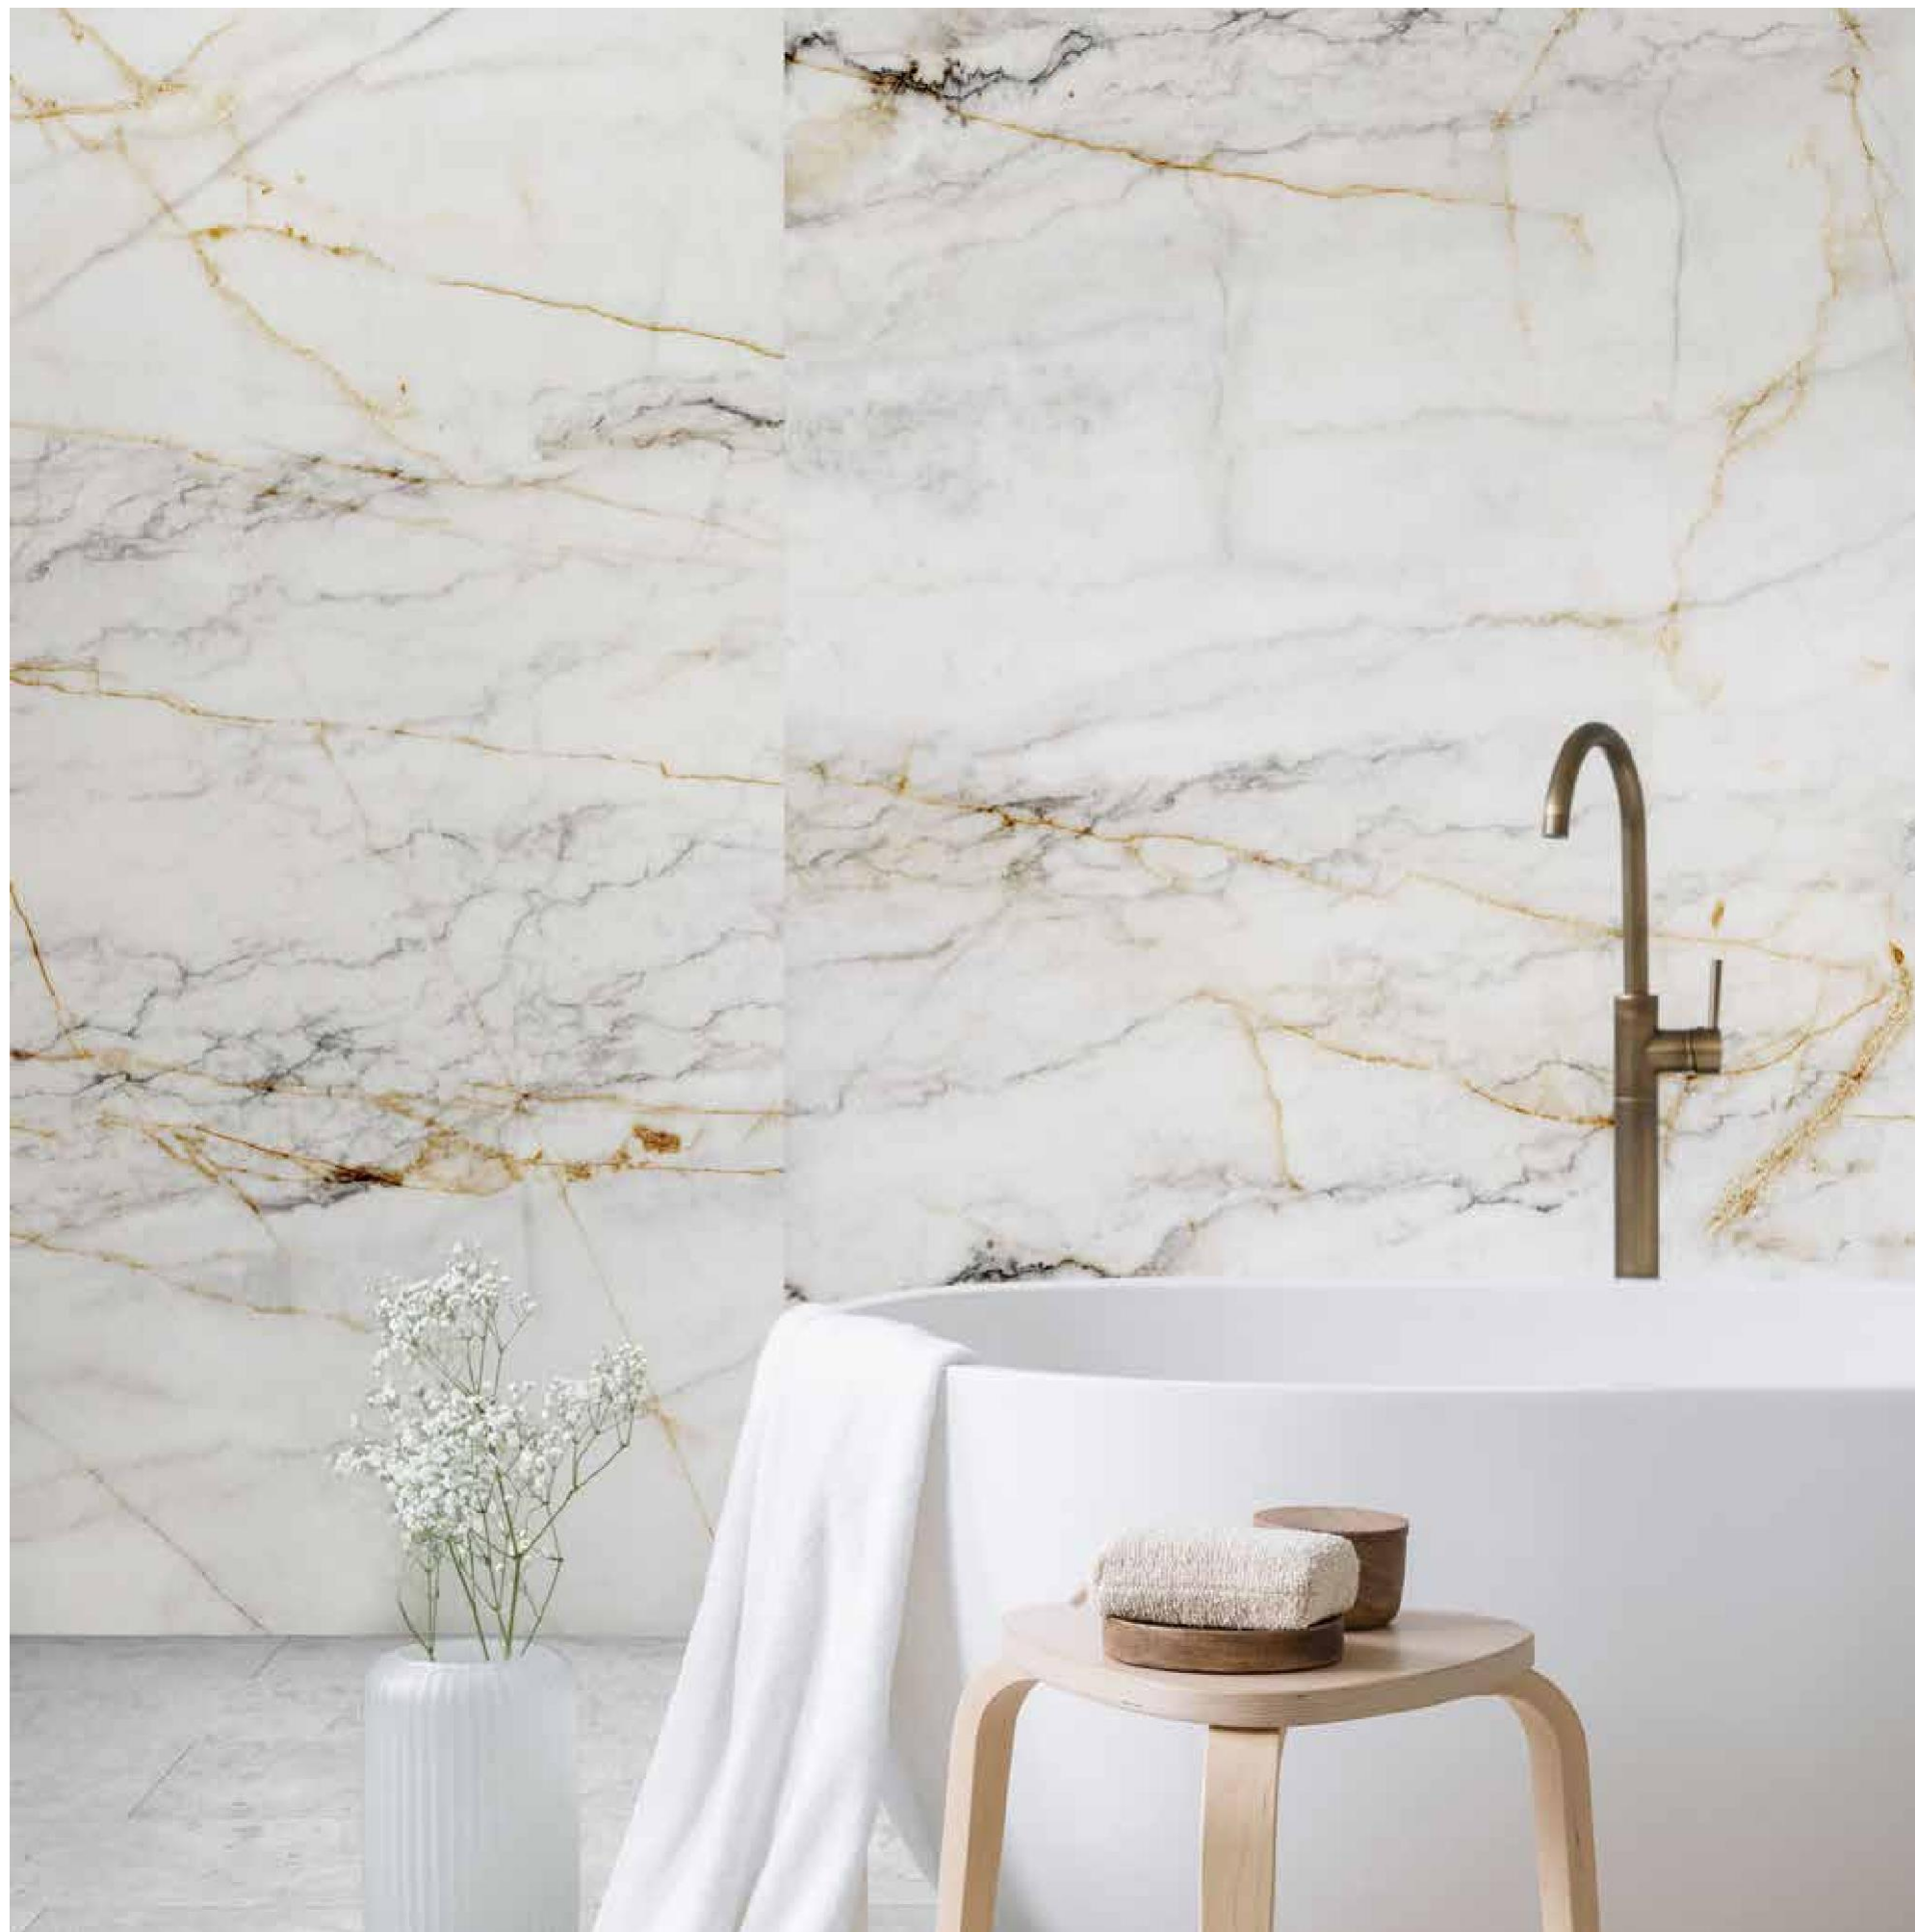

R154

Marble Gold

Peetah гадаргуу,
2800 x 1230 x 4 mm

3 хавтан дамнасан хээ