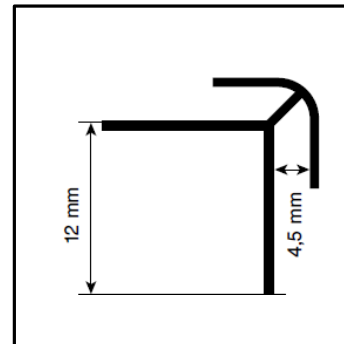

Peetah гадаргуу,
2800 x 1230 x 4 mm

0190

Black

Реетаһ гадаргуу,
2800 x 1230 x 4 mm

Туслах хэрэгсэлүүд Болон Суурилуулалт

ТУСЛАХ ХЭРЭГСЛҮҮД

Дотор булан профил
2800 mm

Гадна булан профил
2800 mm

Төгсгөлийн С-профил 2800
mm

Хавтан хоорондын Т-профил 2800
mm

Цавуу 290 мл

Цэвэрлэгээний
бодис

Rocko Tiles суурилуулалт

Чийгтэй газрын суурилуулалт

More information:

www.rocko-tiles.com