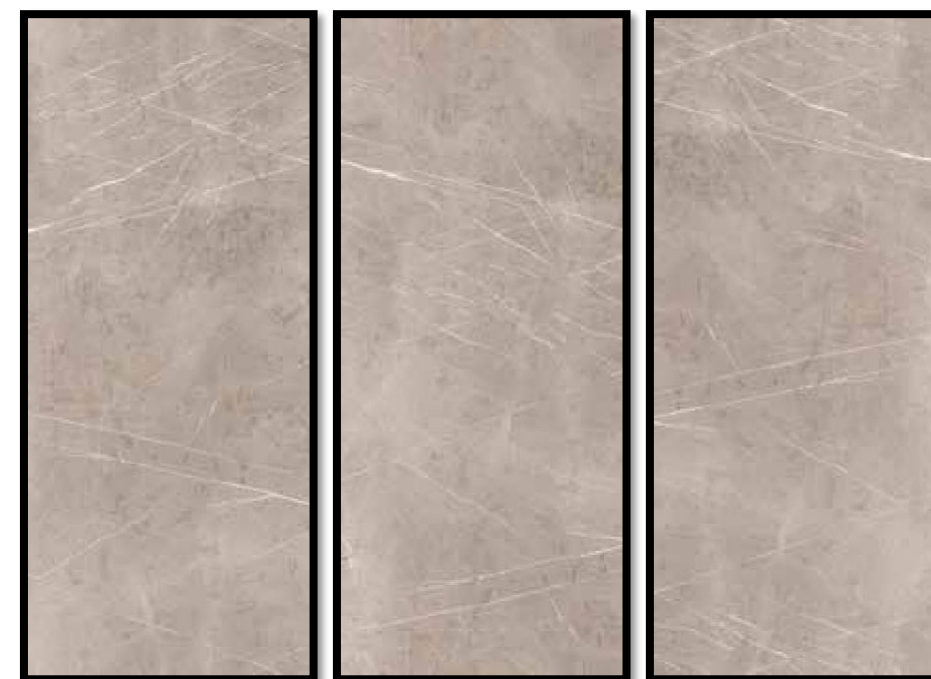

Beige Pietra Marble

Реехан гадаргуу,
2800 x 1230 x 4 mm

3 хавтан дамнасан хээ