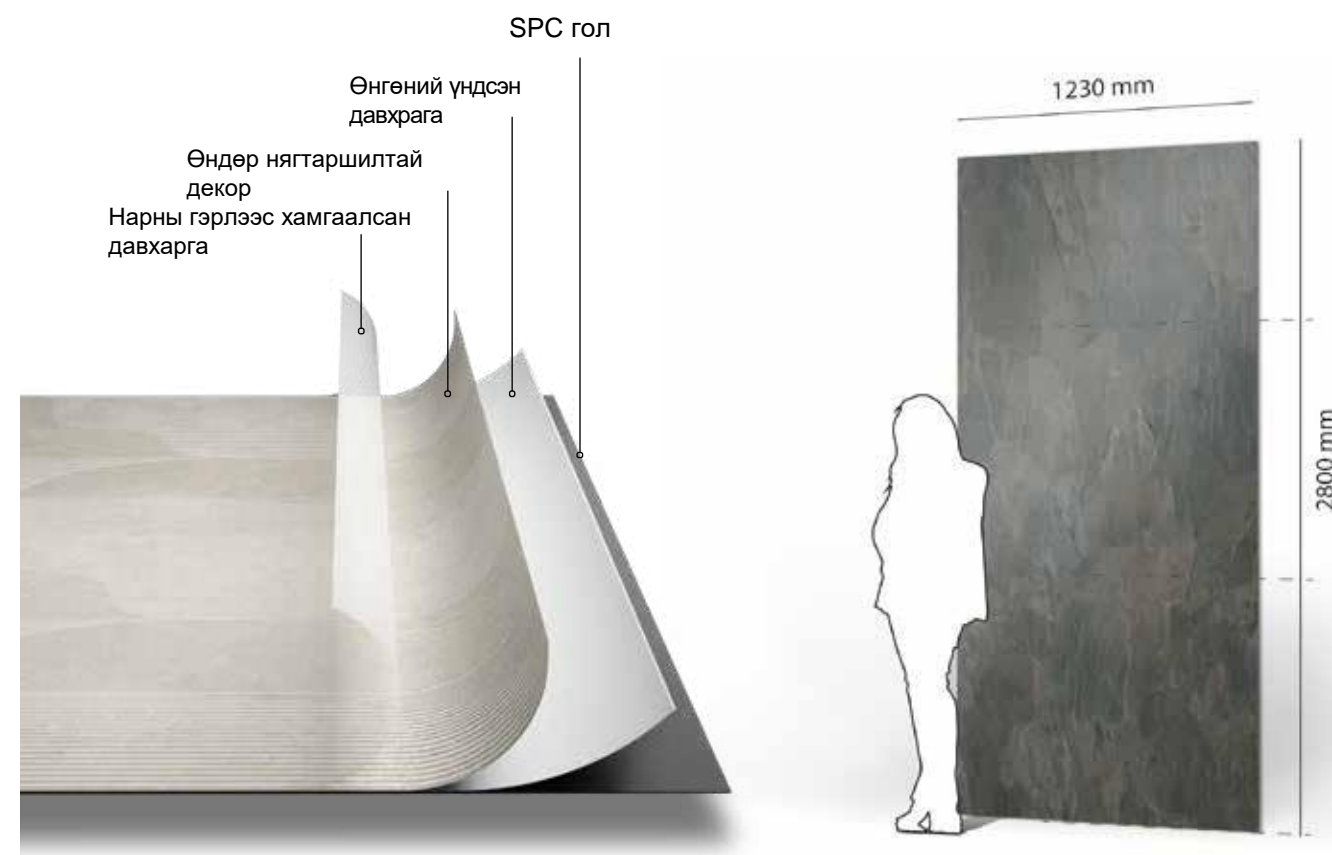

ГАЛ ДЭМЖИХГҮЙ