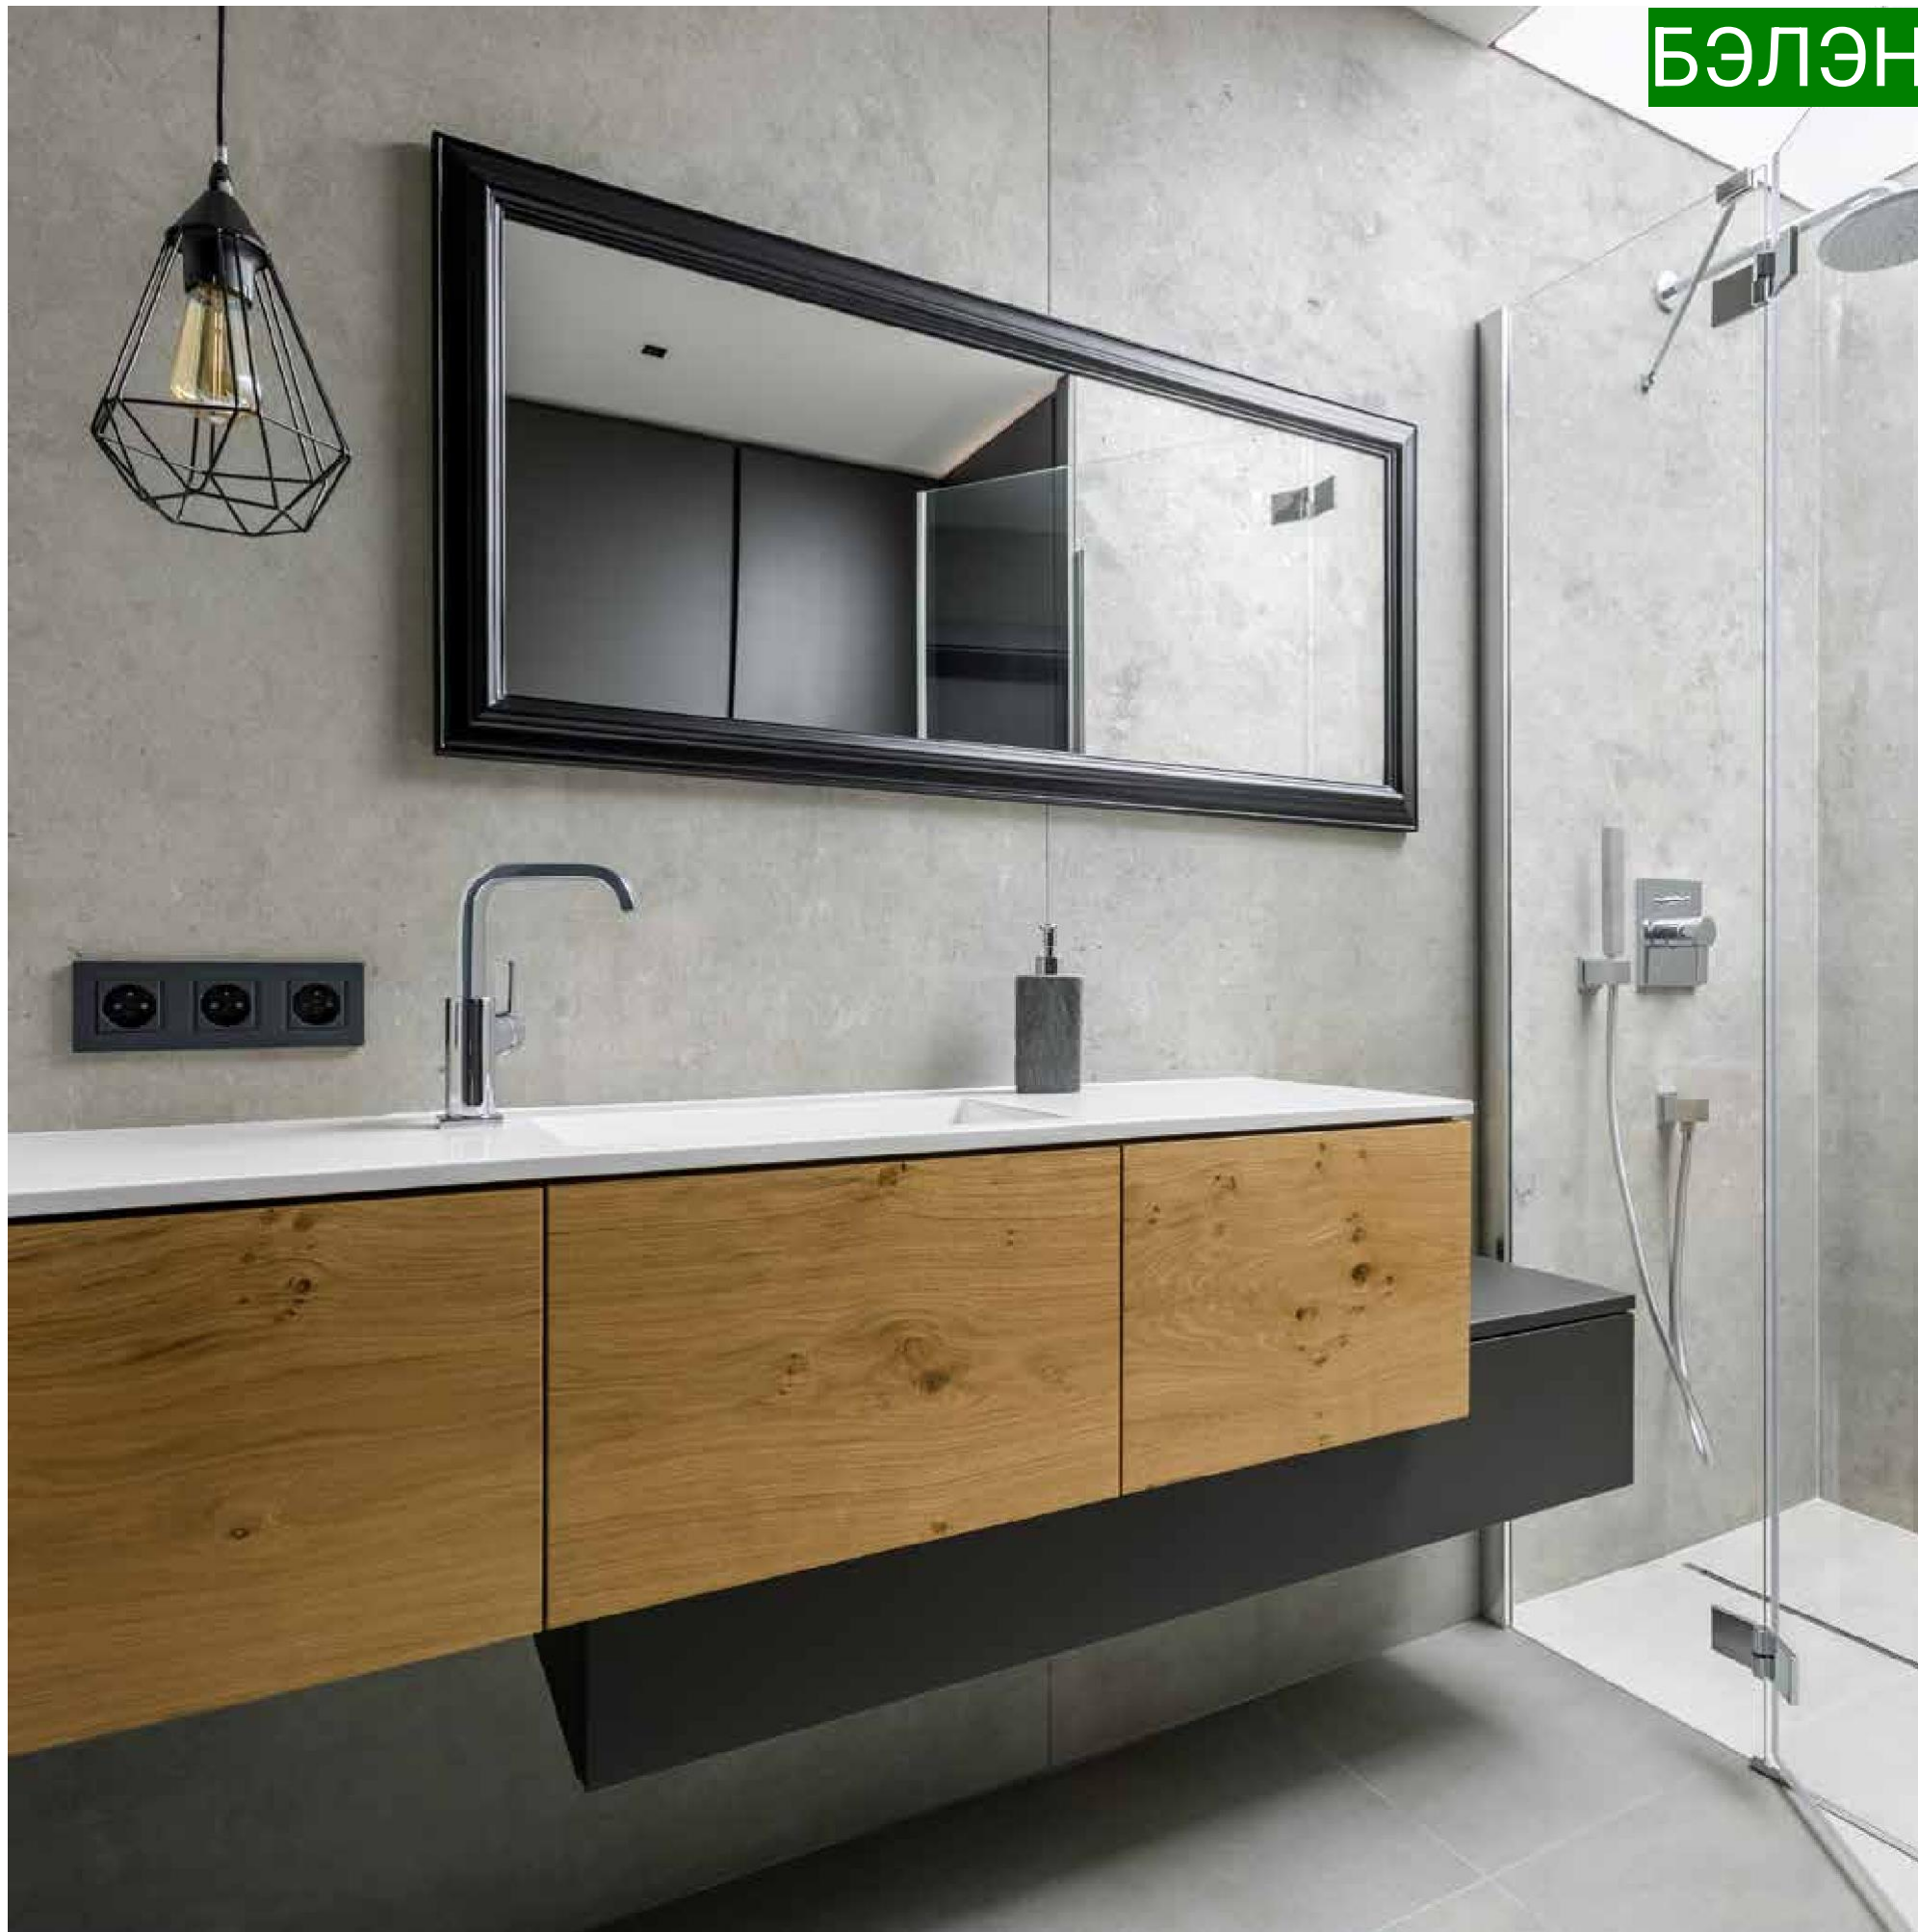

БЭЛЭН

R109

Concrete

Peetah texture,
2800 x 1230 x 4 mm