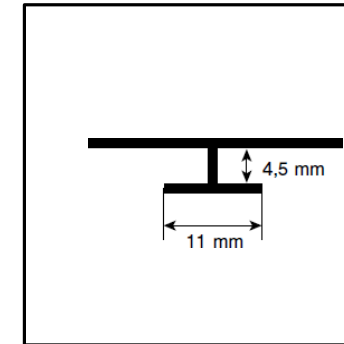

Хавтан хоорондын Т-профил 2800
mm