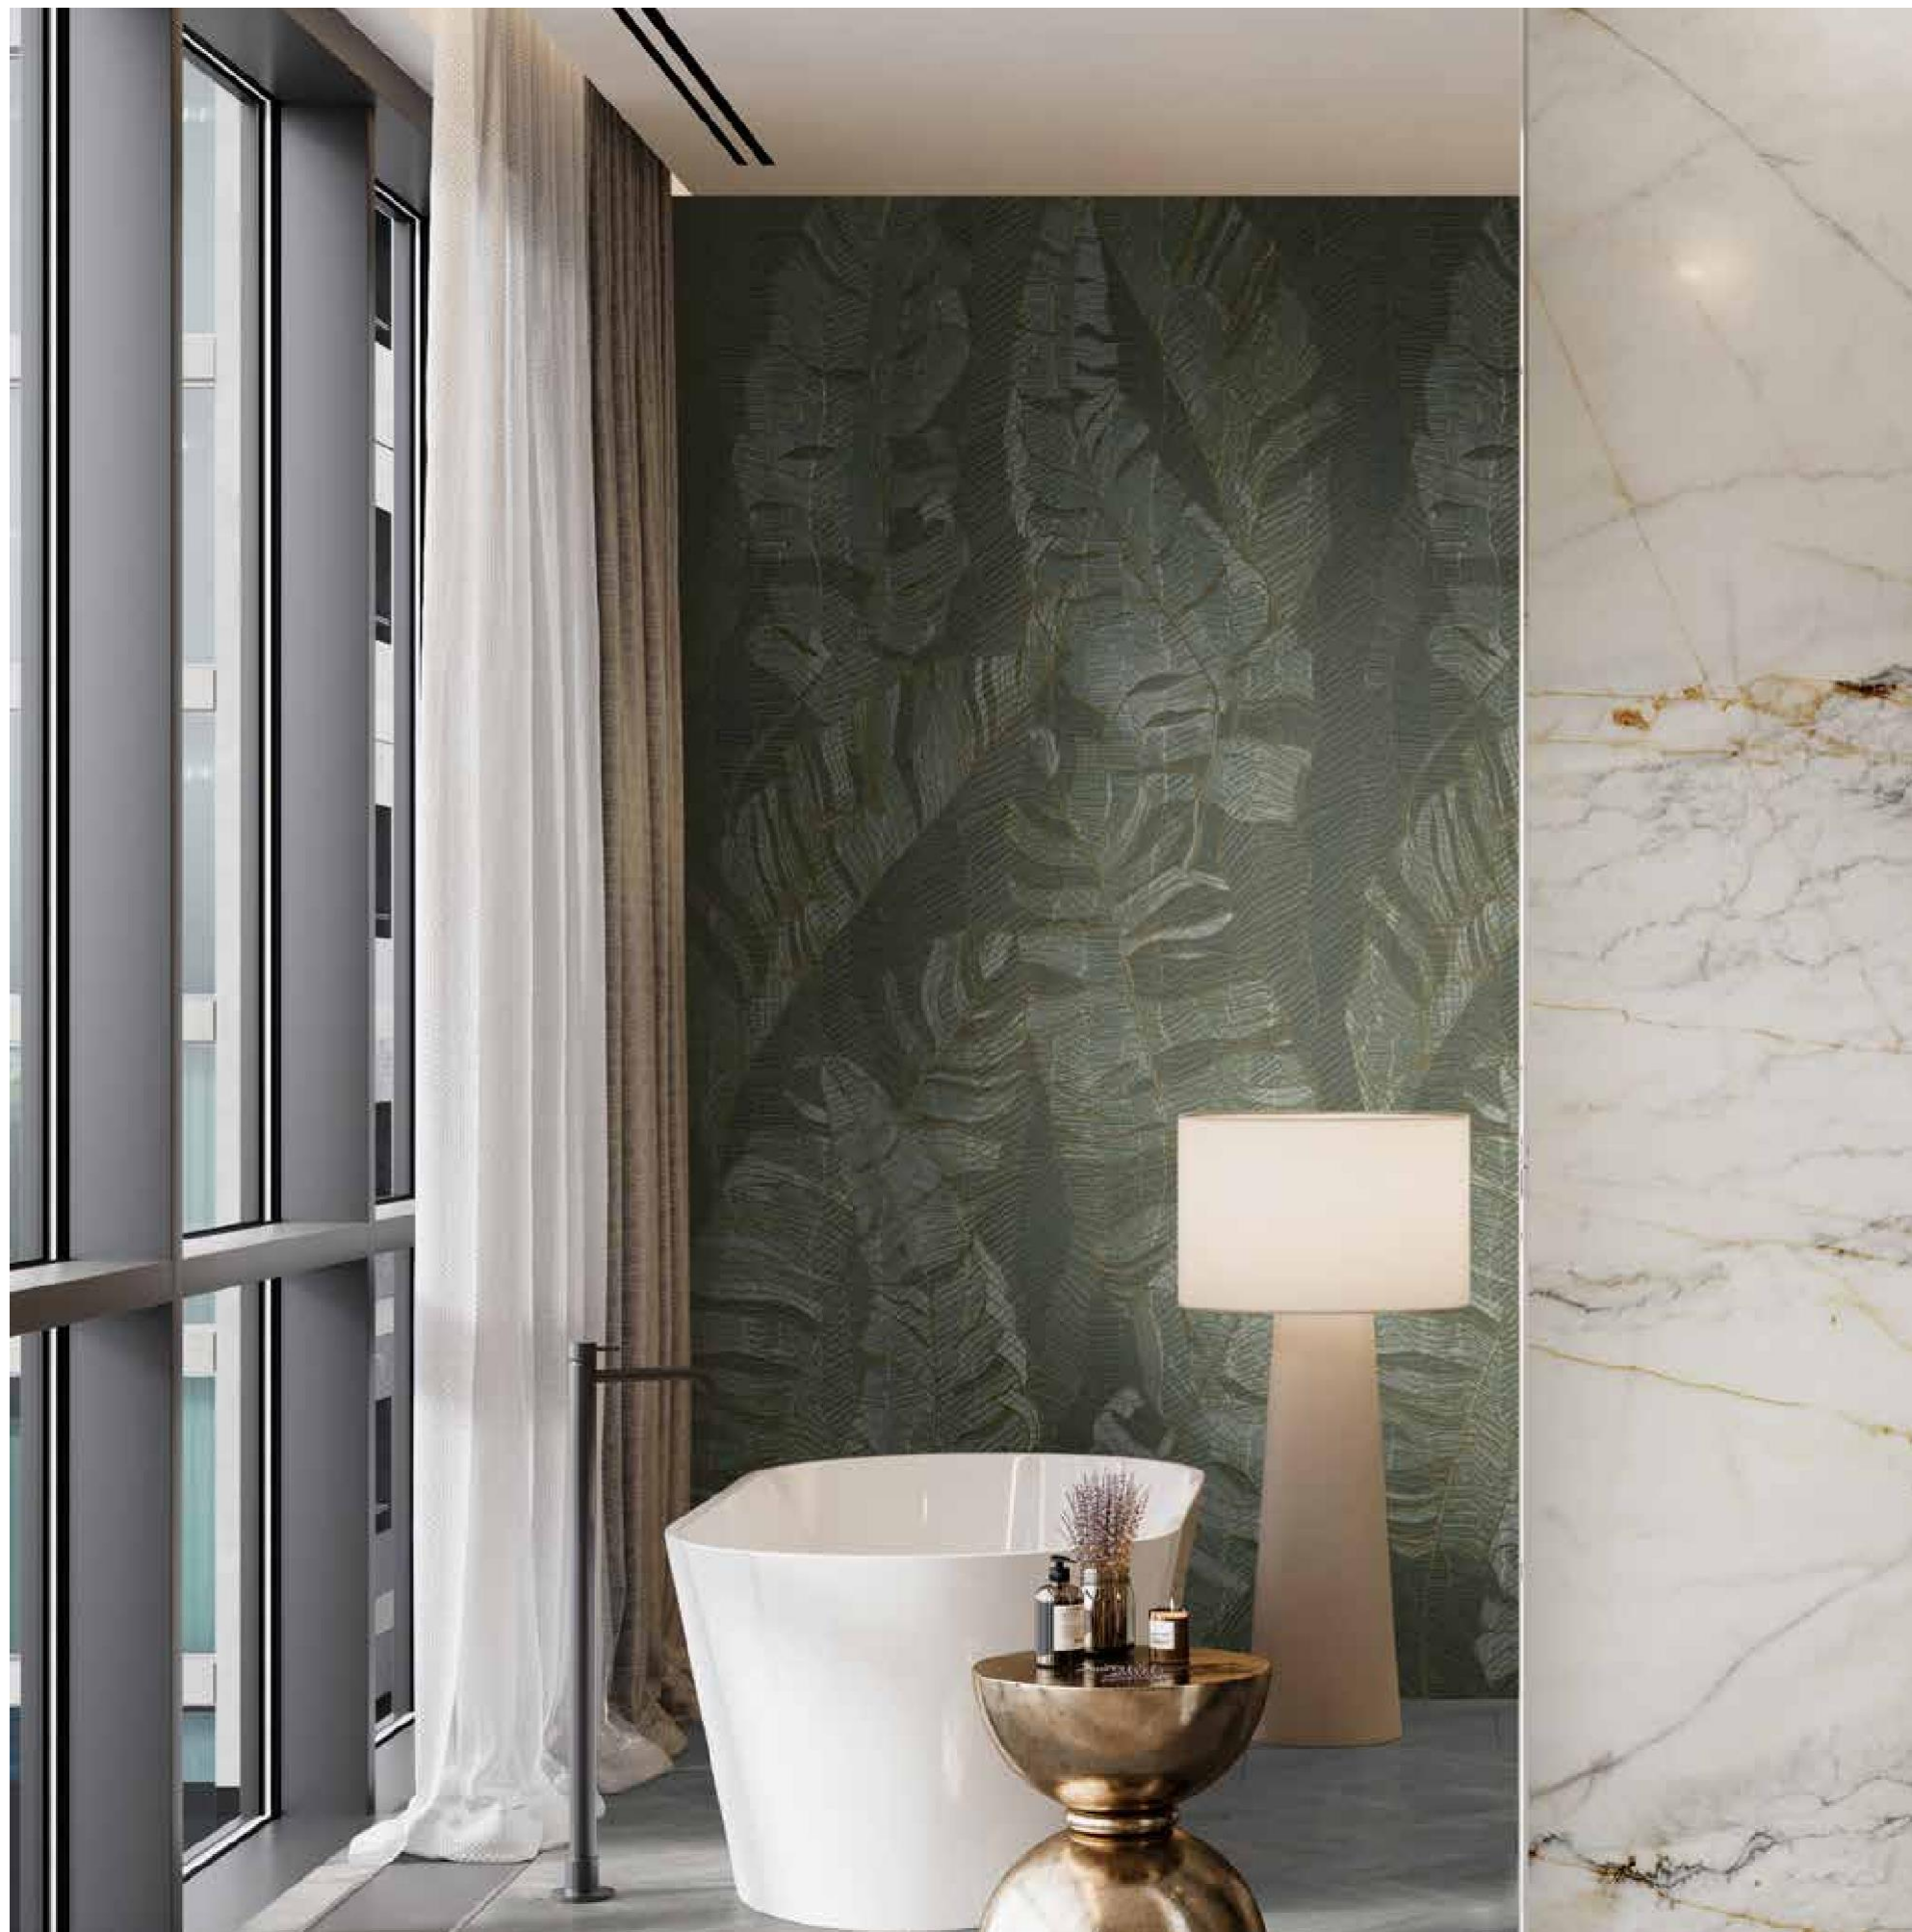

R162 B

R163

Silver Sage

Peetah гадаргуу,
2800 x 1230 x 4 mm

R164

Mink
Plant A

Peetah гадаргуу,
2800 x 1230 x 4 mm

R165