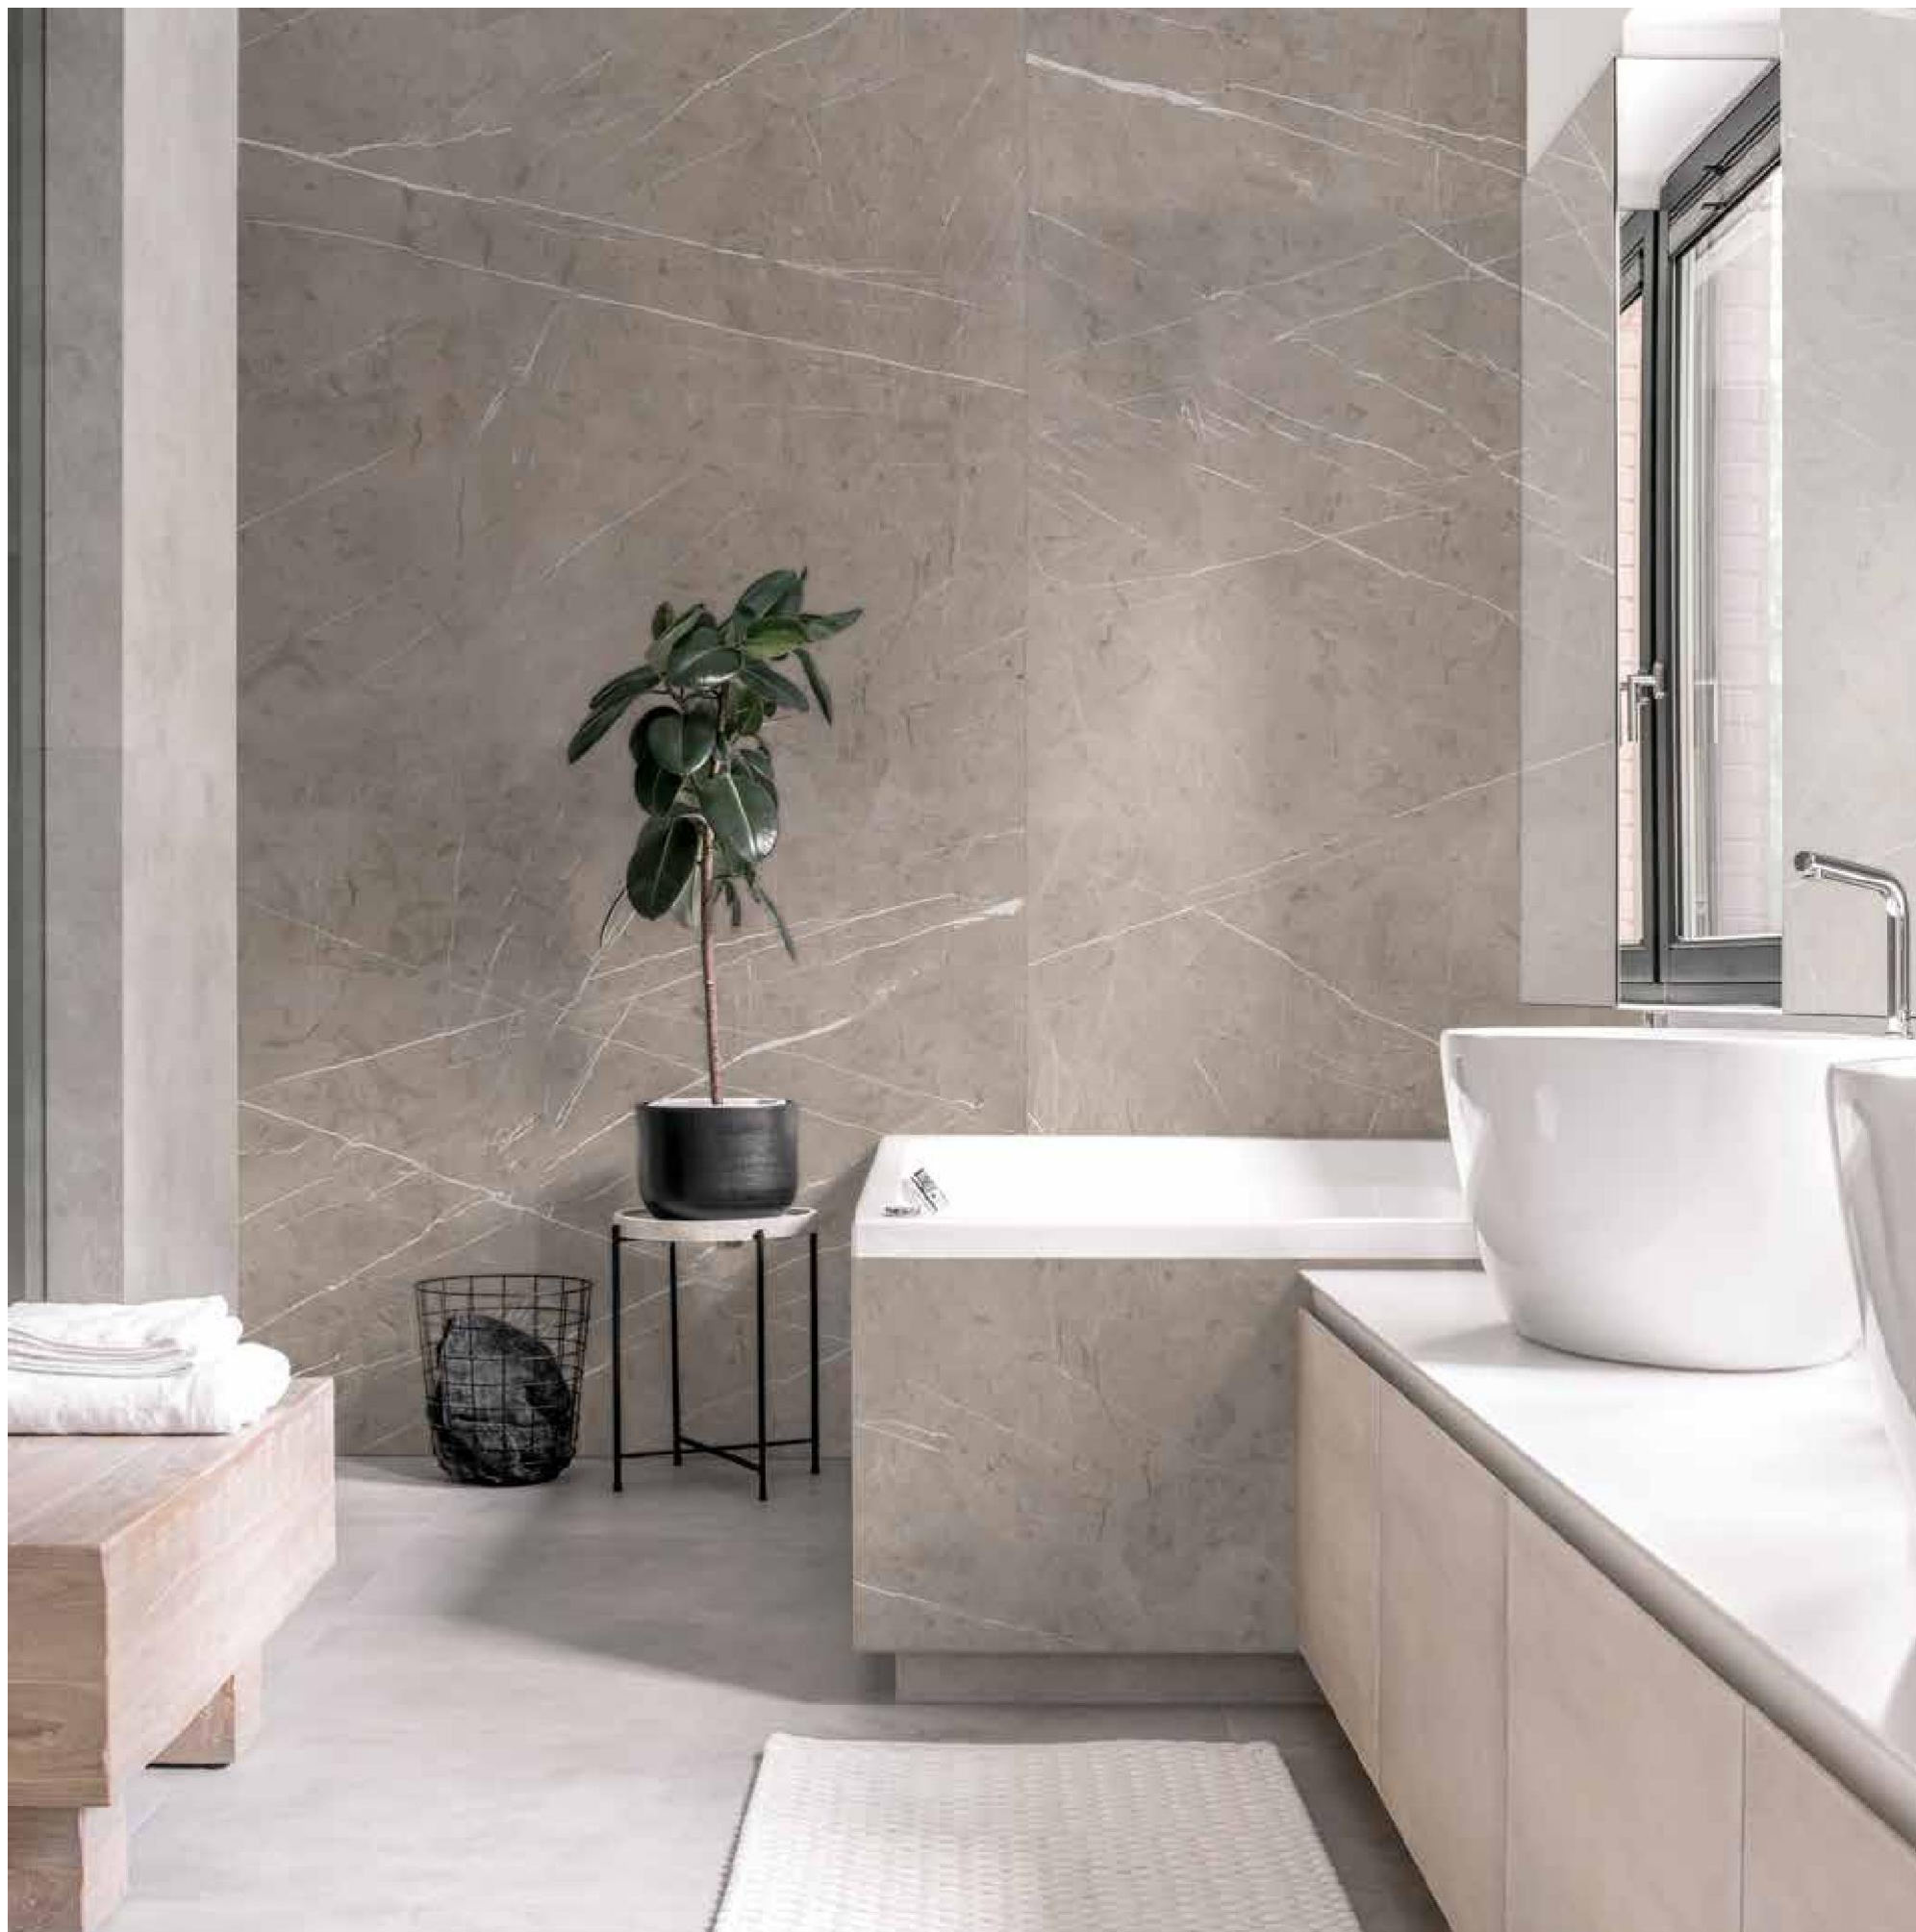

R158

Soulstone A

Peetah гадаргуу,
2800 x 1230 x 4 mm

R159

Soulstone B

Peetah гадаргуу,
2800 x 1230 x 4 mm

K024

Beige Pietra Marble