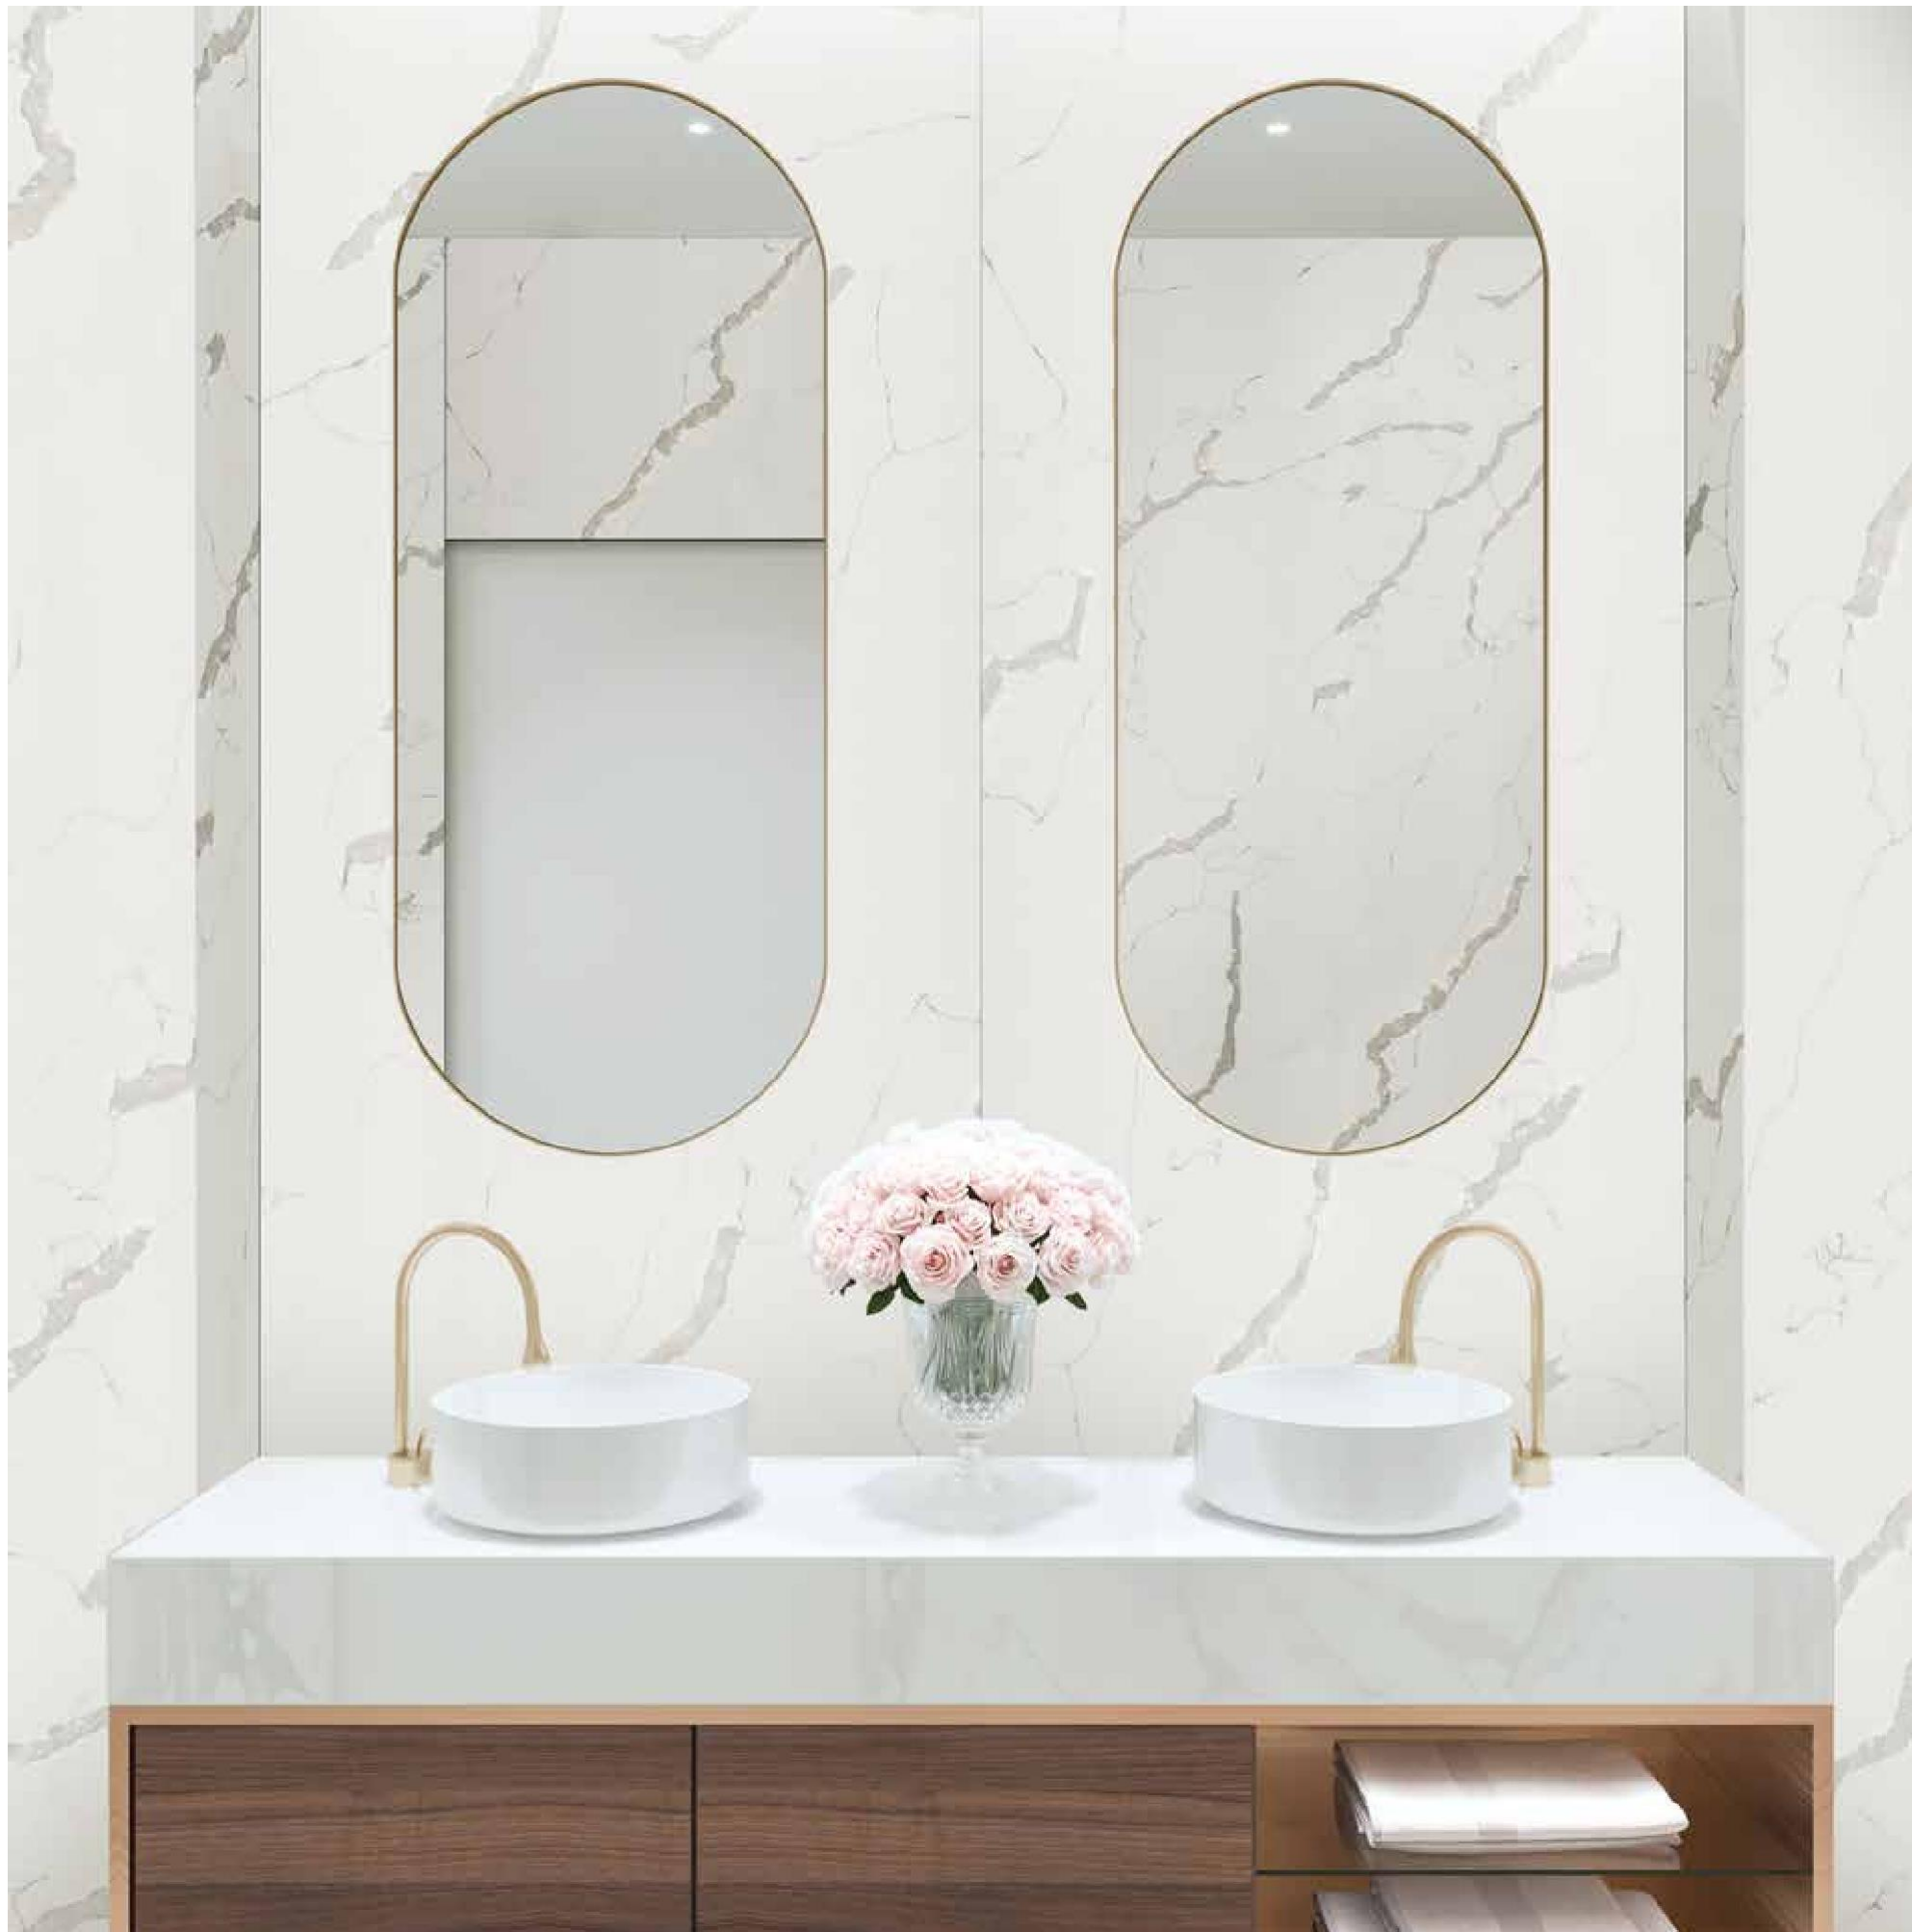

R101

Statuario

Peetah гадаргуу,
2800 x 1230 x 4 mm

3 хавтан дамнасан хээ