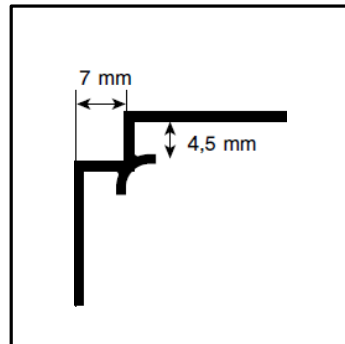

Peetah гадаргуу,
2800 x 1230 x 4 mm

0190

Black

Реетаһ гадаргуу,
2800 x 1230 x 4 mm

Туслах хэрэгсэлүүд Болон Суурилуулалт

ТУСЛАХ ХЭРЭГСЛҮҮД

Дотор булан профил
2800 mm

Гадна булан профил
2800 mm