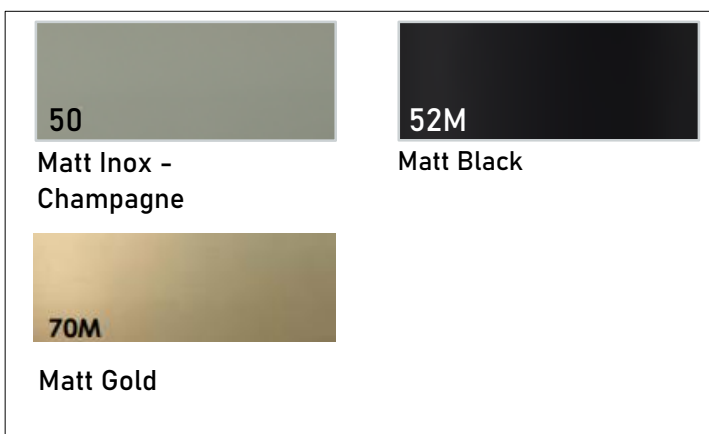

ӨНГӨ ГАДАРГУУНЫ СОНГОЛТ