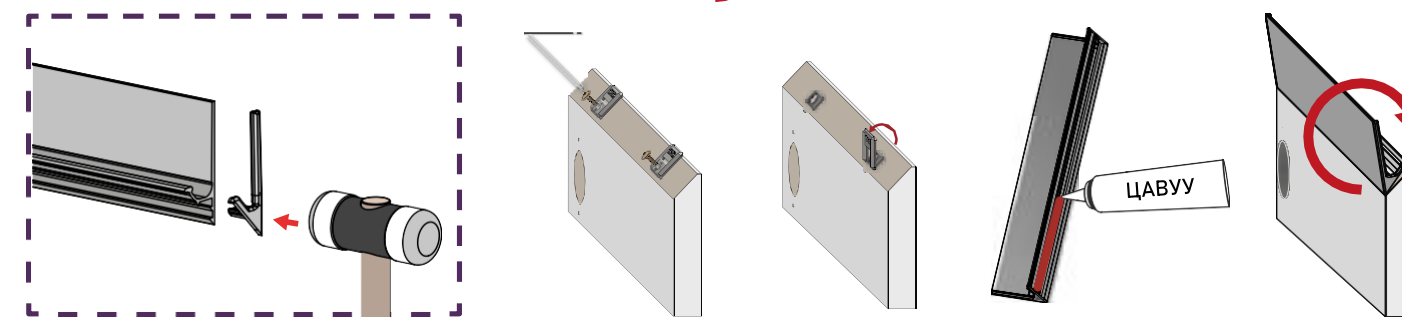

Syma32 Inglete + Syma2 Inglete

Syma32 Inglete болон Syma2 Inglete хөнгөн цагаан профил бариулуудыг хослон хэрэглэснээр C гола бариулны дүр төрхийг бүрдүүлж чадах бөгөөд кабинетын корпус хэсэгт боловсруулалт хийхгүйгээр хаалганы ирмэгийг 45 градусаар зүсч суурилуулдаг. Clip системийн тусламжтайгаар хэмжилт хийх, урьдчилан нүхэлгээ гаргах шаардлагагүй.

ӨНГӨ ГАДАРГУУНЫ СОНГОЛТ

CLIP-SYSTEM ХЯЛБАР СУУРИЛУУЛАЛТ

ХЭРХЭН ТООЦООЛОХ ВЭ?

16мм болон түүнээс дээш зузаантай хаалганд суурилуулна
Бариул профилийн урт 2950 мм бөгөөд дунджаар 5ш хаалганд суугдана

Хаалга бүрийн тоогоор 2ш- CLIP, 1ш хос таг орно.
Syma32 Inglete: Syma2 Inglete ойролцоогоор 3:2 харьцаатай ордог