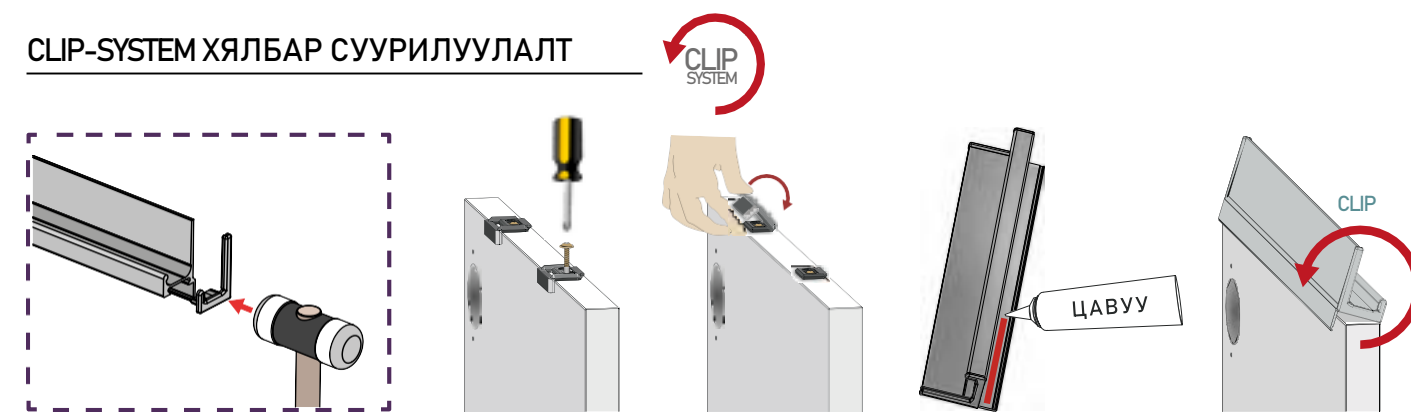

Syma32 + Syma14

Syma32 болон Syma14 хөнгөн цагаан профил бариулуудыг хослон хэрэглэснээр C хэлбэрийн бариулыг кабинет дээрээ ховил ухалгүй шууд хаалган дээрээ суурилуулах боломжтой. Clip системийн тусламжтайгаар хэмжилт хийх, урьдчилан нүхэлгээ гаргах шаардлагагүй.

ӨНГӨ ГАДАРГУУНЫ СОНГОЛТ

\*Бэлэн худалдаалагдаж байгаа

\*Захиалгаар ирэх боломжтой

CLIP-SYSTEM ХЯЛБАР СУУРИЛУУЛАЛТ

ХЭРХЭН ТООЦООЛОХ ВЭ?

16мм болон түүнээс дээш зузаантай хаалганд суурилуулна  
Бариул профилийн урт 2950 мм бөгөөд дунджаар 5ш хаалганд суугдана

Хаалга бүрийн тоогоор 2ш- CLIP, 1ш хос таг орно.  
Syma32 : Syma14 ойролцоогоор 3:2 харьцаатай ордог

Өнгө гадаргуу	Урт	Syma32	Syma14
50 Matt Inox-Champagne	2950 мм	180,000 ₮	120,000 ₮
52M Matt Black	2950 мм	180,000 ₮	120,000 ₮
01M Matt White	2950 мм	180,000 ₮	120,000 ₮
52 Gloss Black	2950 мм	255,000 ₮	167,000 ₮