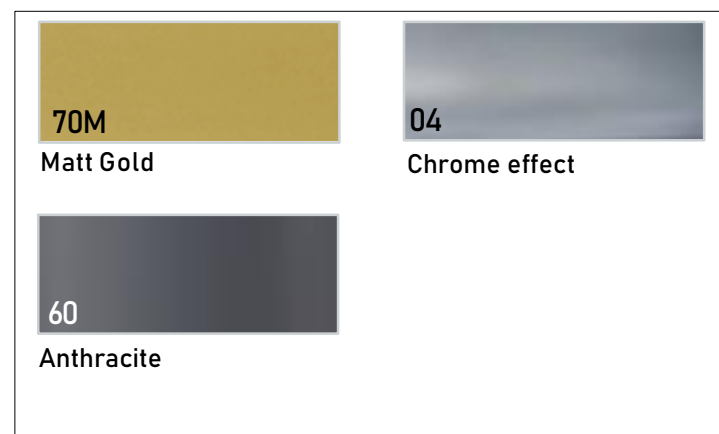

*Бэлэн худалдаалагдаж байгаа